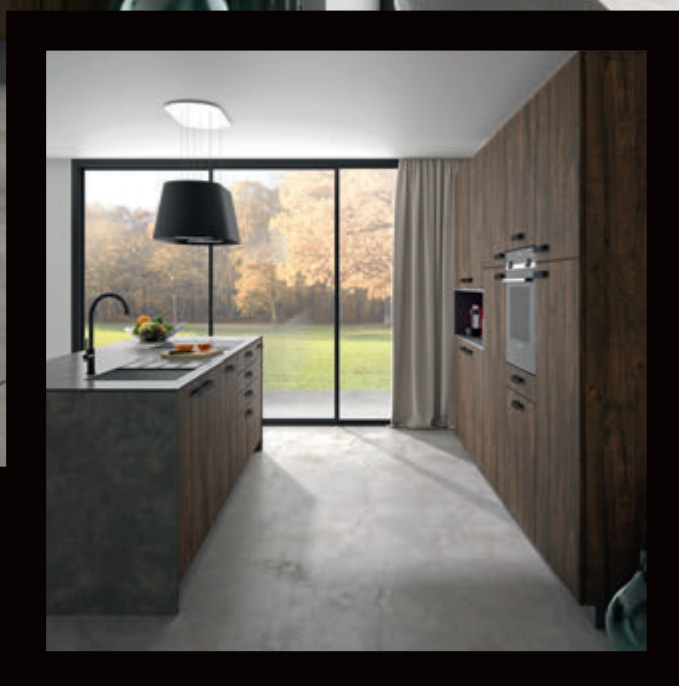

Modèles

MÉTA / MONZA

Décor Métallique sur MDF /
PPSM Thermo-Structuré